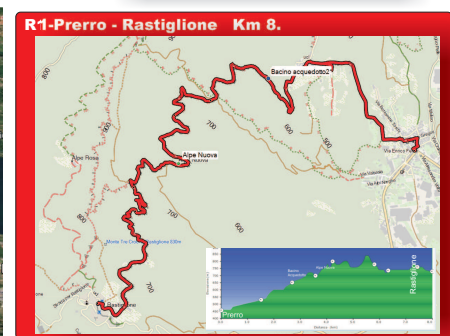

AROUND RASTIGLIONE

MTB & HIKING INFO POINT

Trattoria Bar Dei Terrieri

Trattoria - Pizzeria P.zza del Forno - Rastiglione
Telefono : 39 333 265 9559

PRO LOCO RASTIGLIONE - P.ZZA DEL FORNO 153

Camminate - Hiking

H1 -Rastiglione 2 Km - Tempo h 0.40

H2 -Rastiglione 4 km h 1.10

H3 Rastiglione-Alpe Rosa Rastiglione

- Percorsi Mtb**
- R1- Prerro -Rastiglione Km 8 - Medio
 - R2- Rastiglione-Pogno Km 8,3 - Medio
 - R3- Rastiglione-Rastiglione Km 21,4 - Impegnativo
 - R3-1 Rastiglione-Rastiglione (Cambocciolo 1) Km 18 - Impegnativo
 - R3-2 Rastiglione-Rastiglione (Alpe Mescia) Km 18 - Impegnativo
 - R4- Variante Merlera-Valmonfredo Km 4 - Medio
 - T4- Valpiana - Madonna del Sasso (Asfalto)