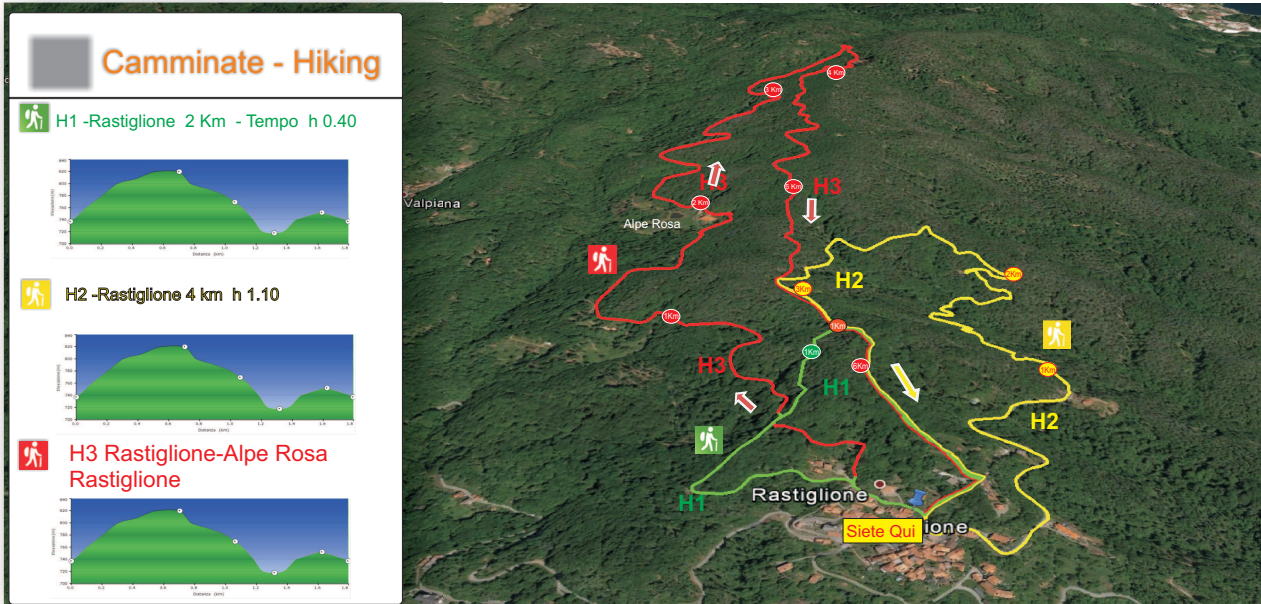

AROUND RASTIGLIONE

MTB & HIKING INFO POINT

Trattoria Bar Dei Terrieri

Trattoria - Pizzeria P.zza del Forno - Rastiglione
Telefono : 39 333 265 9559

PRO LOCO RASTIGLIONE - P.ZZA DEL FORNO 153

Camminate - Hiking

H1 -Rastiglione 2 Km - Tempo h 0.40

H2 -Rastiglione 4 km h 1.10

H3 Rastiglione-Alpe Rosa Rastiglione

- Percorsi Mtb**
- R1- Prerro -Rastiglione Km 8 - Medio
 - R2- Rastiglione-Pogno Km 8,3 - Medio
 - R3- Rastiglione-Rastiglione Km 21,4 - Impegnativo
 - R3-1 Rastiglione-Rastiglione (Cambocciolo 1) Km 18 - Impegnativo
 - R3-2 Rastiglione-Rastiglione (Alpe Mescia) Km 18 - Impegnativo
 - R4- Variante Merlera-Valmonfredo Km 4 - Medio
 - T4- Valpiana - Madonna del Sasso (Asfalto)