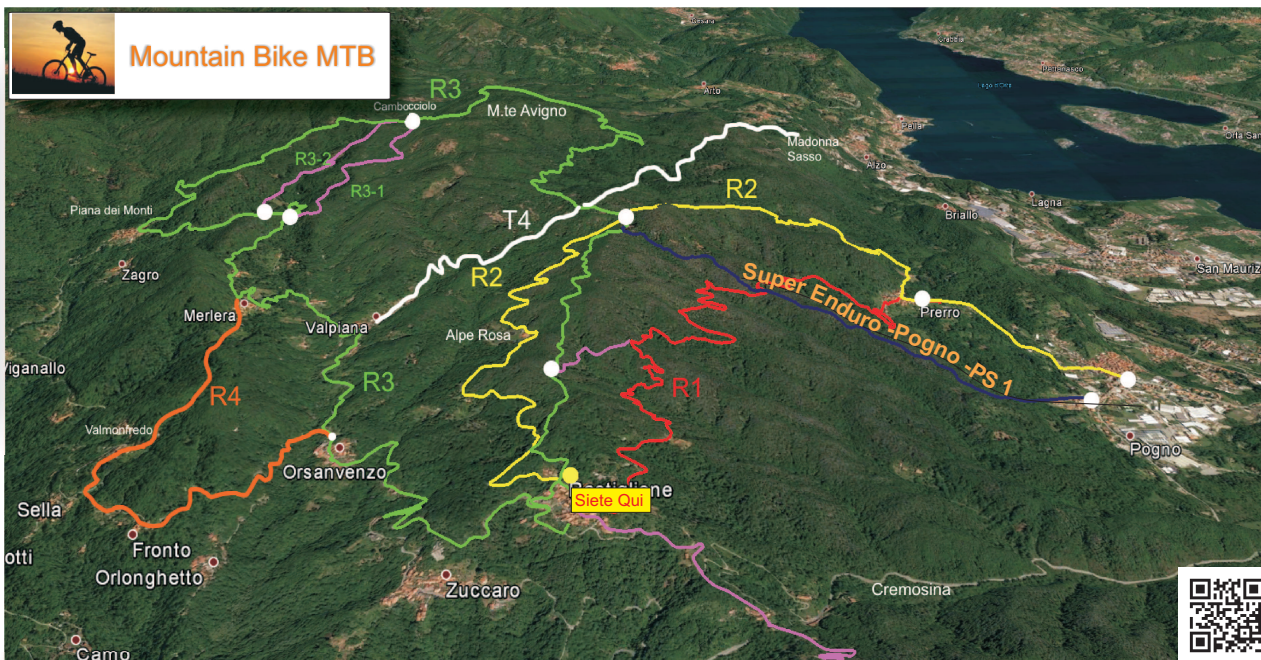

AROUND RASTIGLIONE

MTB & HIKING INFO POINT

Trattoria Bar Dei Terrieri

Trattoria - Pizzeria P.zza del Forno - Rastiglione
Telefono : 39 333 265 9559

PRO LOCO RASTIGLIONE - P.ZZA DEL FORNO 153

Camminate - Hiking

H1 -Rastiglione 2 Km - Tempo h 0.40

H2 -Rastiglione 4 km h 1.10

H3 Rastiglione-Alpe Rosa Rastiglione

- Percorsi Mtb**
- R1- Prerro -Rastiglione Km 8 - Medio
 - R2- Rastiglione-Pogno Km 8,3 - Medio
 - R3- Rastiglione-Rastiglione Km 21,4 - Impegnativo
 - R3-1 Rastiglione-Rastiglione (Cambocciolo 1) Km 18 - Impegnativo
 - R3-2 Rastiglione-Rastiglione (Alpe Mescia) Km 18 - Impegnativo
 - R4- Variante Merlera-Valmonfredo Km 4 - Medio
 - T4- Valpiana - Madonna del Sasso (Asfalto)